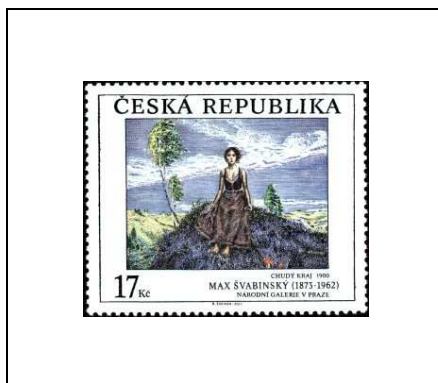

2003

**Président
République
Vaclav Klaus**

6.50 K 352

**Œuvres d'art de la Galerie nationale de Prague
(XIV)**

« Automne à Veltrusy », 1896,
tableau d'Antonin Slavicek

« Eléonore de Tolède »,
après 1540, d'Agnolo Bronzino

« Campagne pauvre », 1900,
tableau de Max Svabinsky

17 K